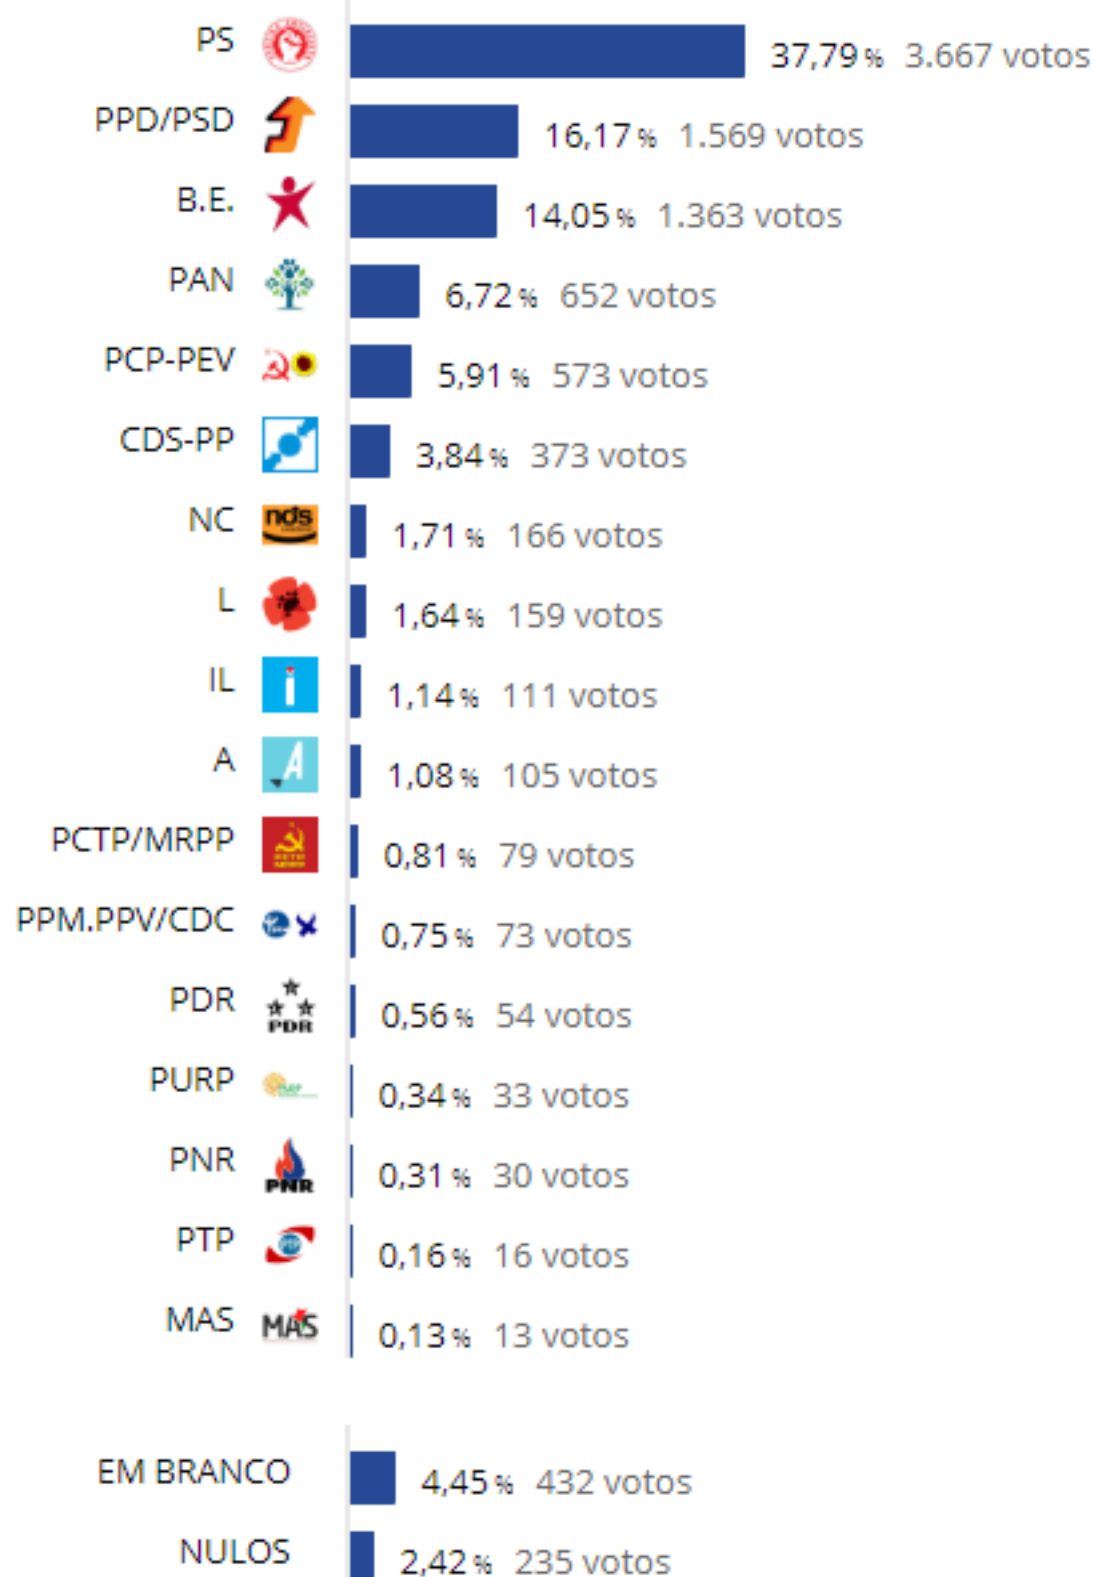

Canidelo

Votantes
39,89%

9.703 votantes
24.322 inscritos